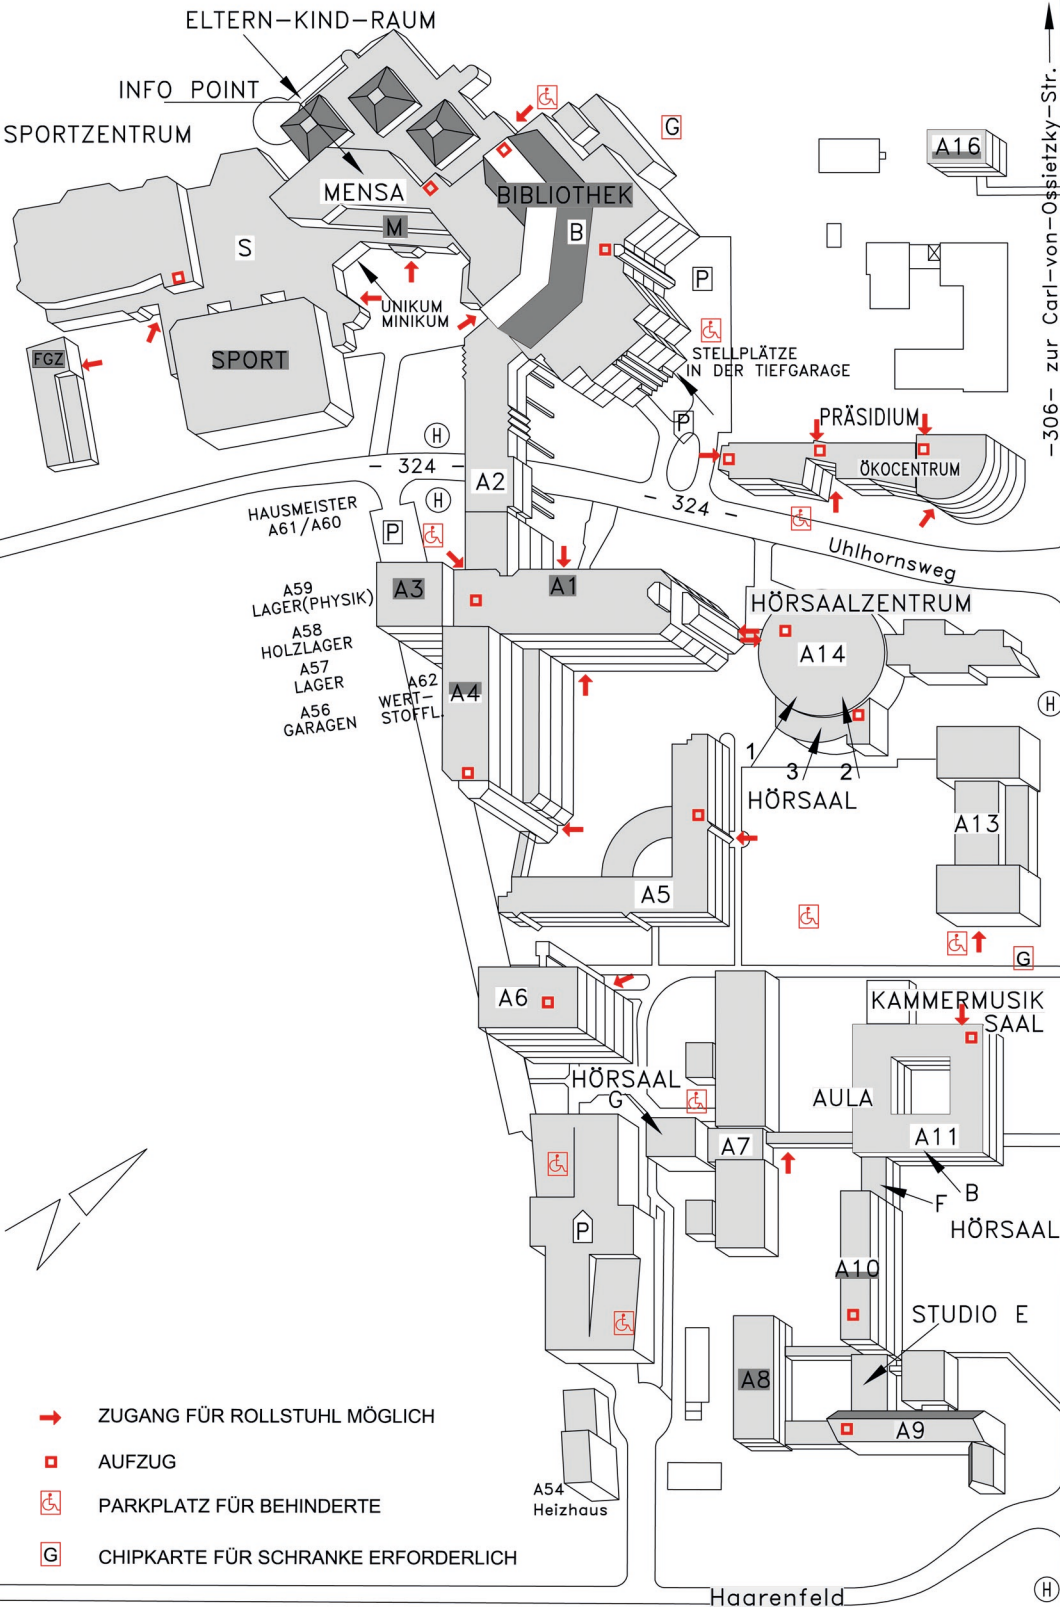

GIZ
V 0.4
2. Eingang
1. Stock links

-  ZUGANG FÜR ROLLSTUHL MÖGLICH
-  AUFZUG
-  PARKPLATZ FÜR BEHINDERTE
-  CHIPKARTE FÜR SCHRANKE ERFORDERLICH

BAB Groningen
 Bad Zwischenahn
 Ammerländer Heerstr.
 - 306 - zur Carl-von-Ossietzky-Str. -
 - 306 -
 Artillerieweg - 324 -
 Ammerländer Heerstraße - 306 - 310 - 324 -
 - 306 - 310 - 324 -
 Schützenweg
 (H) - 324 -
 Haarenfeld
 Stadtmittelpunkt
 BAB Bremen