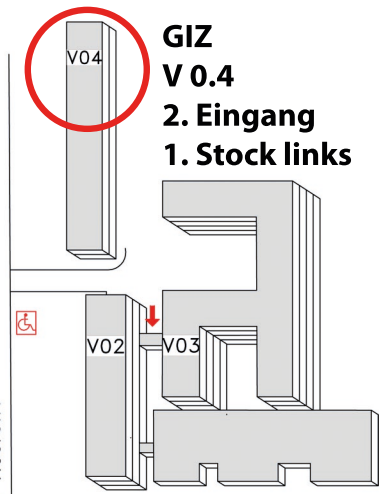

GIZ
V 0.4
2. Eingang
1. Stock links

-  ZUGANG FÜR ROLLSTUHL MÖGLICH
-  AUFZUG
-  PARKPLATZ FÜR BEHINDERTE
-  CHIPKARTE FÜR SCHRANKE ERFORDERLICH

BAB Groningen
 Bad Zwischenahn
 Ammerländer Heerstr.
 - 306 - zur Carl-von-Ossietzky-Str. -
 - 306 -
 Artillerieweg - 324 -
 Ammerländer Heerstraße - 306 - 310 - 324 -
 - 306 - 310 - 324 -
 Schützenweg
 (H) - 324 -
 Haarenfeld
 Stadtmittelpunkt
 BAB Bremen