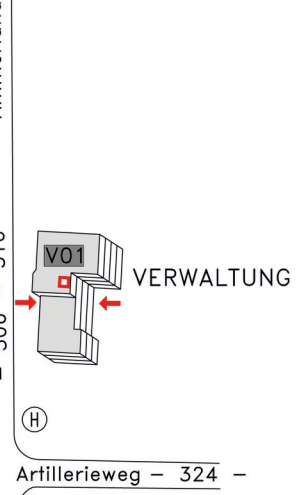

GIZ
V 0.4
2. Eingang
1. Stock links

-  ZUGANG FÜR ROLLSTUHL MÖGLICH
-  AUFZUG
-  PARKPLATZ FÜR BEHINDERTE
-  CHIPKARTE FÜR SCHRANKE ERFORDERLICH

BAB Groningen
 Bad Zwischenahn
 Ammerländer Heerstr.
 - 306 - zur Carl-von-Ossietzky-Str. -
 - 306 -
 Artillerieweg - 324 -
 Ammerländer Heerstraße - 306 - 310 - 324 -
 - 306 - 310 - 324 -
 Schützenweg
 (H) - 324 -
 Haarenfeld
 Stadtmittelpunkt
 BAB Bremen